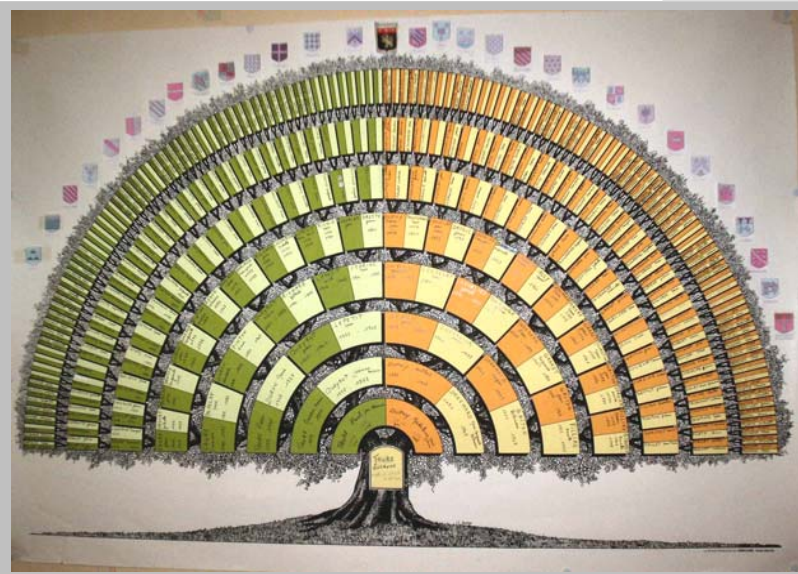

Dans nos locaux vous pourrez consulter :

- ♦ la table générale des mariages,
- ♦ les relevés par commune,
- ♦ les CD des actes numérisés par les Archives Départementales,
- ♦ le CD GénéActes contenant plus de 650 000 actes.

L'adhésion permet également :

- ♦ de bénéficier de points permettant d'accéder gratuitement à nos relevés et aux relevés et informations d'autres associations par Geneabank.org
- ♦ d'obtenir, moyennant participation financière, le CD **GénéActes** contenant l'ensemble des relevés effectués par nos bénévoles.

MILLE ET UNE SOURCES

GÉNÉALOGIE EN CORRÈZE
Fédération Départementale d'Associations Généalogiques Corrésiennes
Partenaire des Amitiés Généalogiques du Limousin

BULLETIN DE LIAISON DES GÉNÉALOGISTES DE LA CORRÈZE

BRIVE GÉNÉALOGIE et l'Antenne du LOT
ASSOCIATION GÉNÉALOGIQUE de l'ARRONDISSEMENT d'USSEL

5€ Bulletin trimestriel N° 84 Juin 2007

Nos relevés sur papier : En vente à tarif préférentiel aux adhérents

05/02/1776

AMBLARD Michel, majeur, originaire de LANOBRE(15092), au lieu-dit Vail résidant à BORT(19028), Domestique fils de +AMBLARD François et de MEGY Marie MORNAC Marie, originaire de BORT(19028), au lieu-dit Chantery, résidant à BORT(19028) fille de +MORNAC Julien et de VEYSSIERE Toinette

Témoins :

AMBLARD François (M), résidant à MADIC(15111), Frère de l'époux, Laboureur
MORNAC François (M), résidant à YDES(15265), Frère de l'épouse
MORNAC Antoine (M), résidant à BORT(19028), au lieu-dit Chantery
Frère de l'épouse
MORNAC Marguerite (F), résidant à BORT(19028), au lieu-dit Chantery